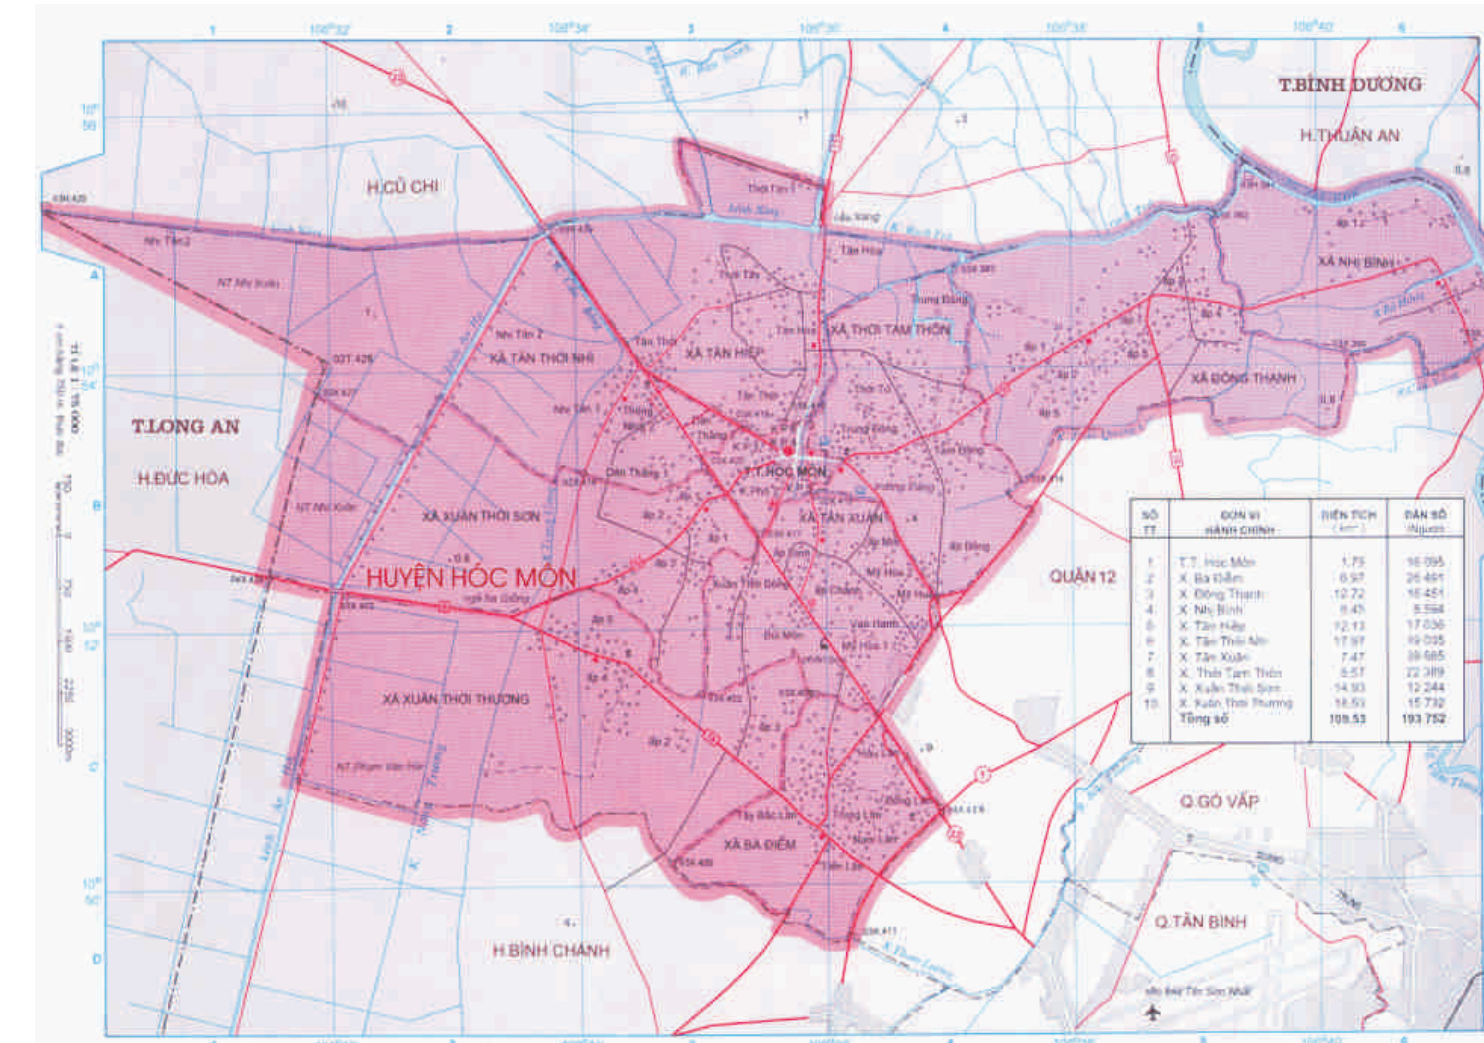

KEÂN H PHÂN PHỐI CÀU VÀØ RAU THUÛY SẢUN VEN ÑOÃ THAØNH PHOÁ HOÀ CHÍ MINH

Số ñoã kênh tiêu thụ cà

Quận 12

Huyện Hóc Môn

Số ñoã kênh tiêu thụ rau

Loại hình kinh doanh

Số ñoã kênh tiêu thụ cà

Loại hình kinh doanh

Loại hình kinh doanh

Loại hình kinh doanh

Loại hình kinh doanh

Loại hình kinh doanh

Loại hình kinh doanh

Thành Phố Hồ Chí Minh

Huyện Bình Chánh

Loại hình kinh doanh