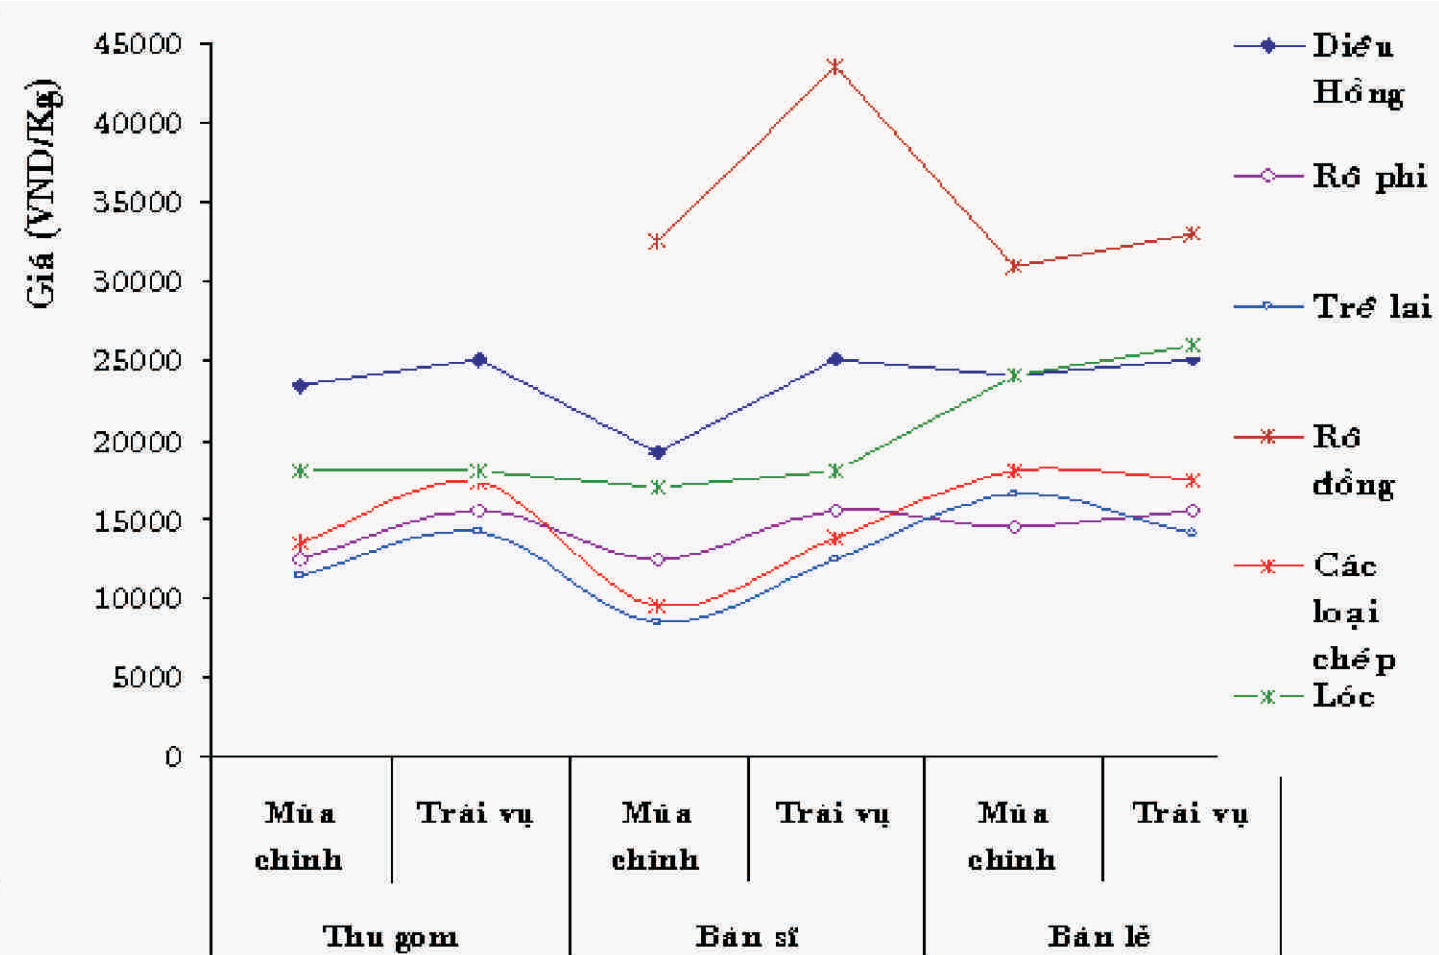

KEÂN H PHÂN PHỐI CÀU VÀØ RAU THUÛY SẢUN VEN ÑOÃ THAØNH PHOÁ HOÀ CHÍ MINH

Số ñoã kênh tiêu thụ cà

Quận 12

Huyện Hóc Môn

Số ñoã kênh tiêu thụ rau

Loại hình kinh doanh

Số ñoã kênh tiêu thụ cà

Loại hình kinh doanh