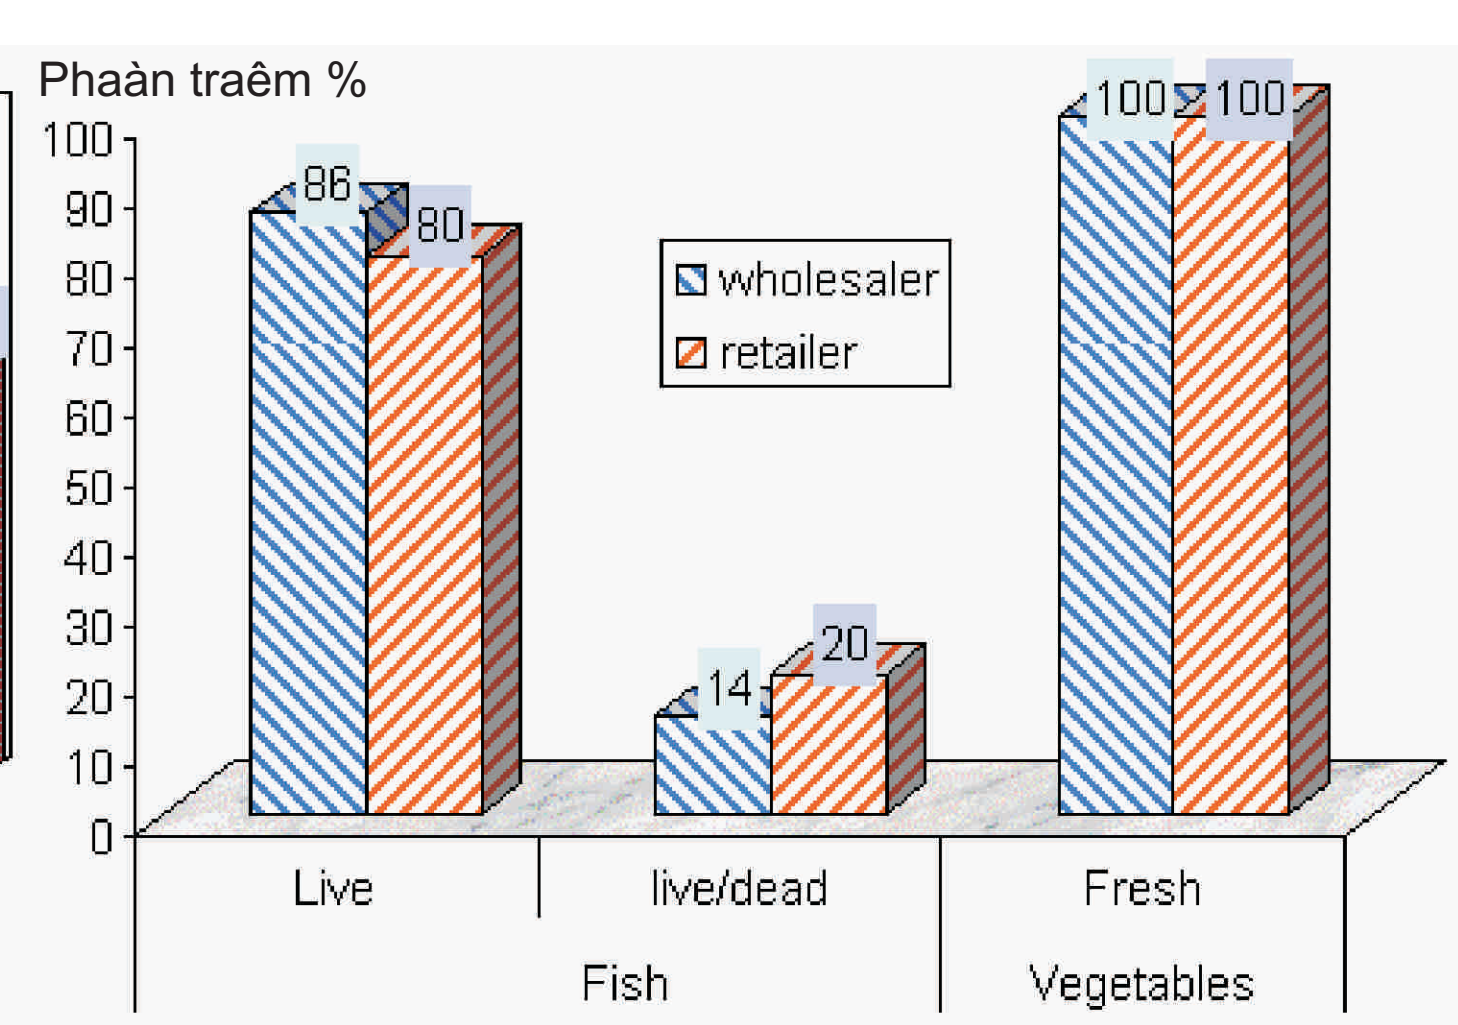

KEÂN H PHÂN PHỐI CÀU VÀØ RAU THUÛY SẢUN VEN ÑOÃ THAØNH PHOÁ HOÀ CHÍ MINH

Số ñoã kênh tiêu thụ cà

Quận 12

Huyện Hóc Môn

Số ñoã kênh tiêu thụ rau

Loại hình kinh doanh

Số ñoã kênh tiêu thụ cà

Loại hình kinh doanh

Loại hình kinh doanh

Loại hình kinh doanh

Loại hình kinh doanh

Loại hình kinh doanh

Loại hình kinh doanh

Thành Phố Hồ Chí Minh

Huyện Bình Chánh

Loại hình kinh doanh