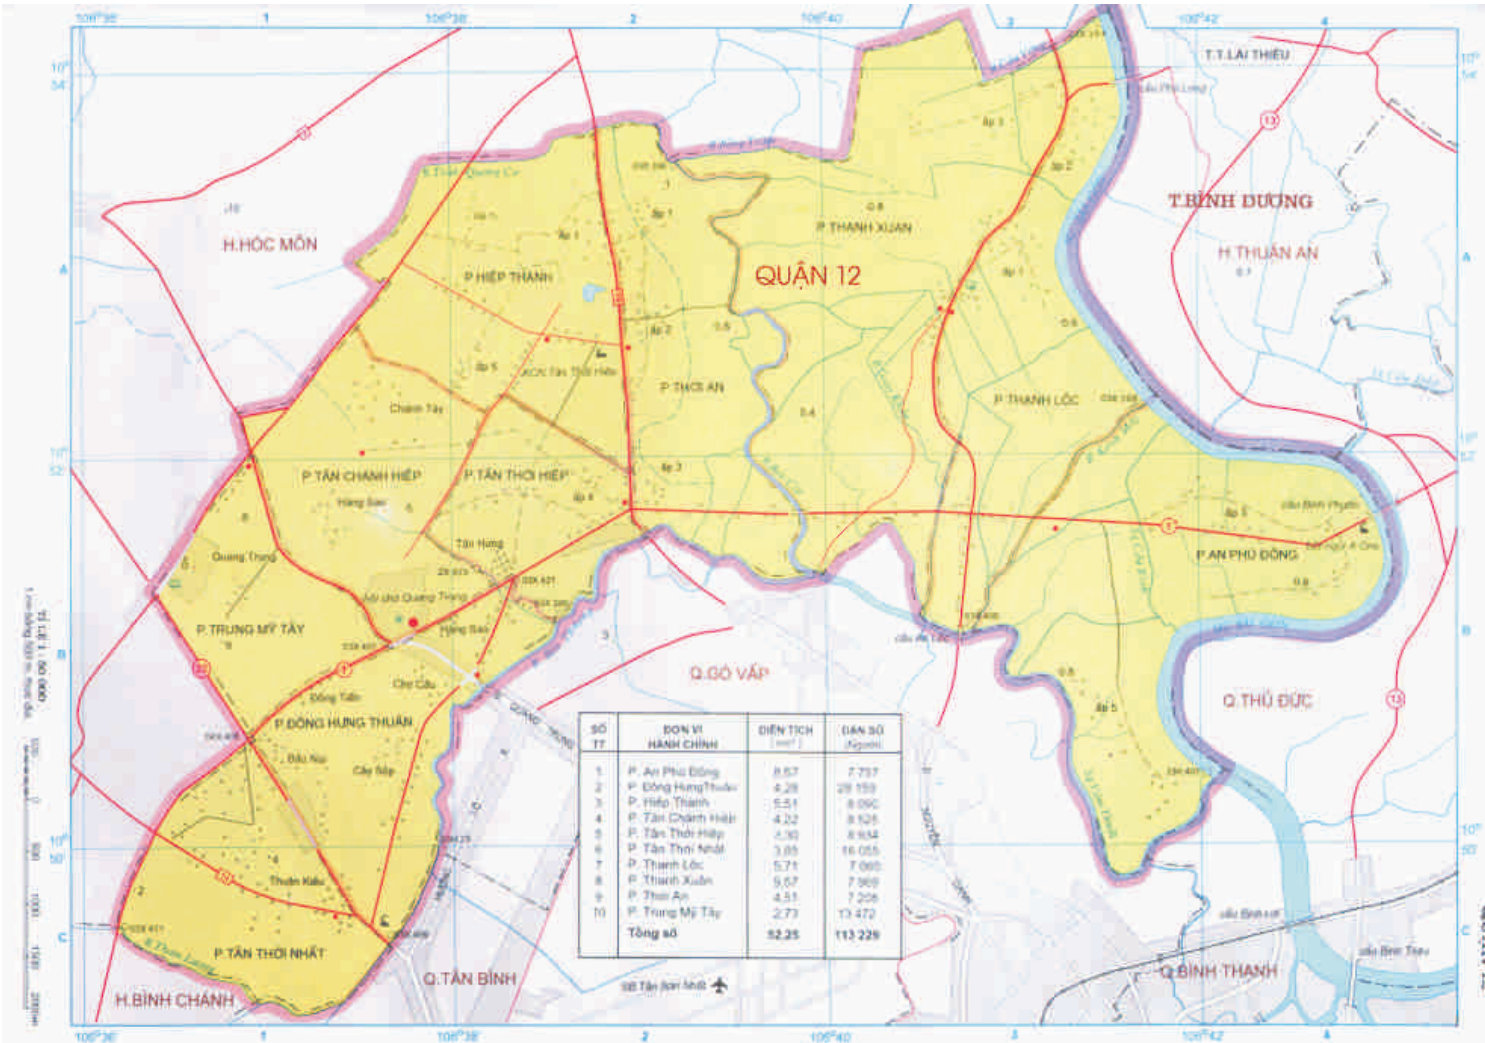

KEÂN H PHÂN PHỐI CÀU VÀØ RAU THUÛY SẢUN VEN ÑOÃ THAØNH PHOÁ HOÀ CHÍ MINH

Số ñoã kênh tiêu thụ cà

Quận 12

Huyện Hóc Môn

Số ñoã kênh tiêu thụ rau

Loại hình kinh doanh

Số ñoã kênh tiêu thụ cà

Loại hình kinh doanh

Loại hình kinh doanh

Loại hình kinh doanh

Loại hình kinh doanh

Loại hình kinh doanh

Loại hình kinh doanh

Thành Phố Hồ Chí Minh

Huyện Bình Chánh

Loại hình kinh doanh