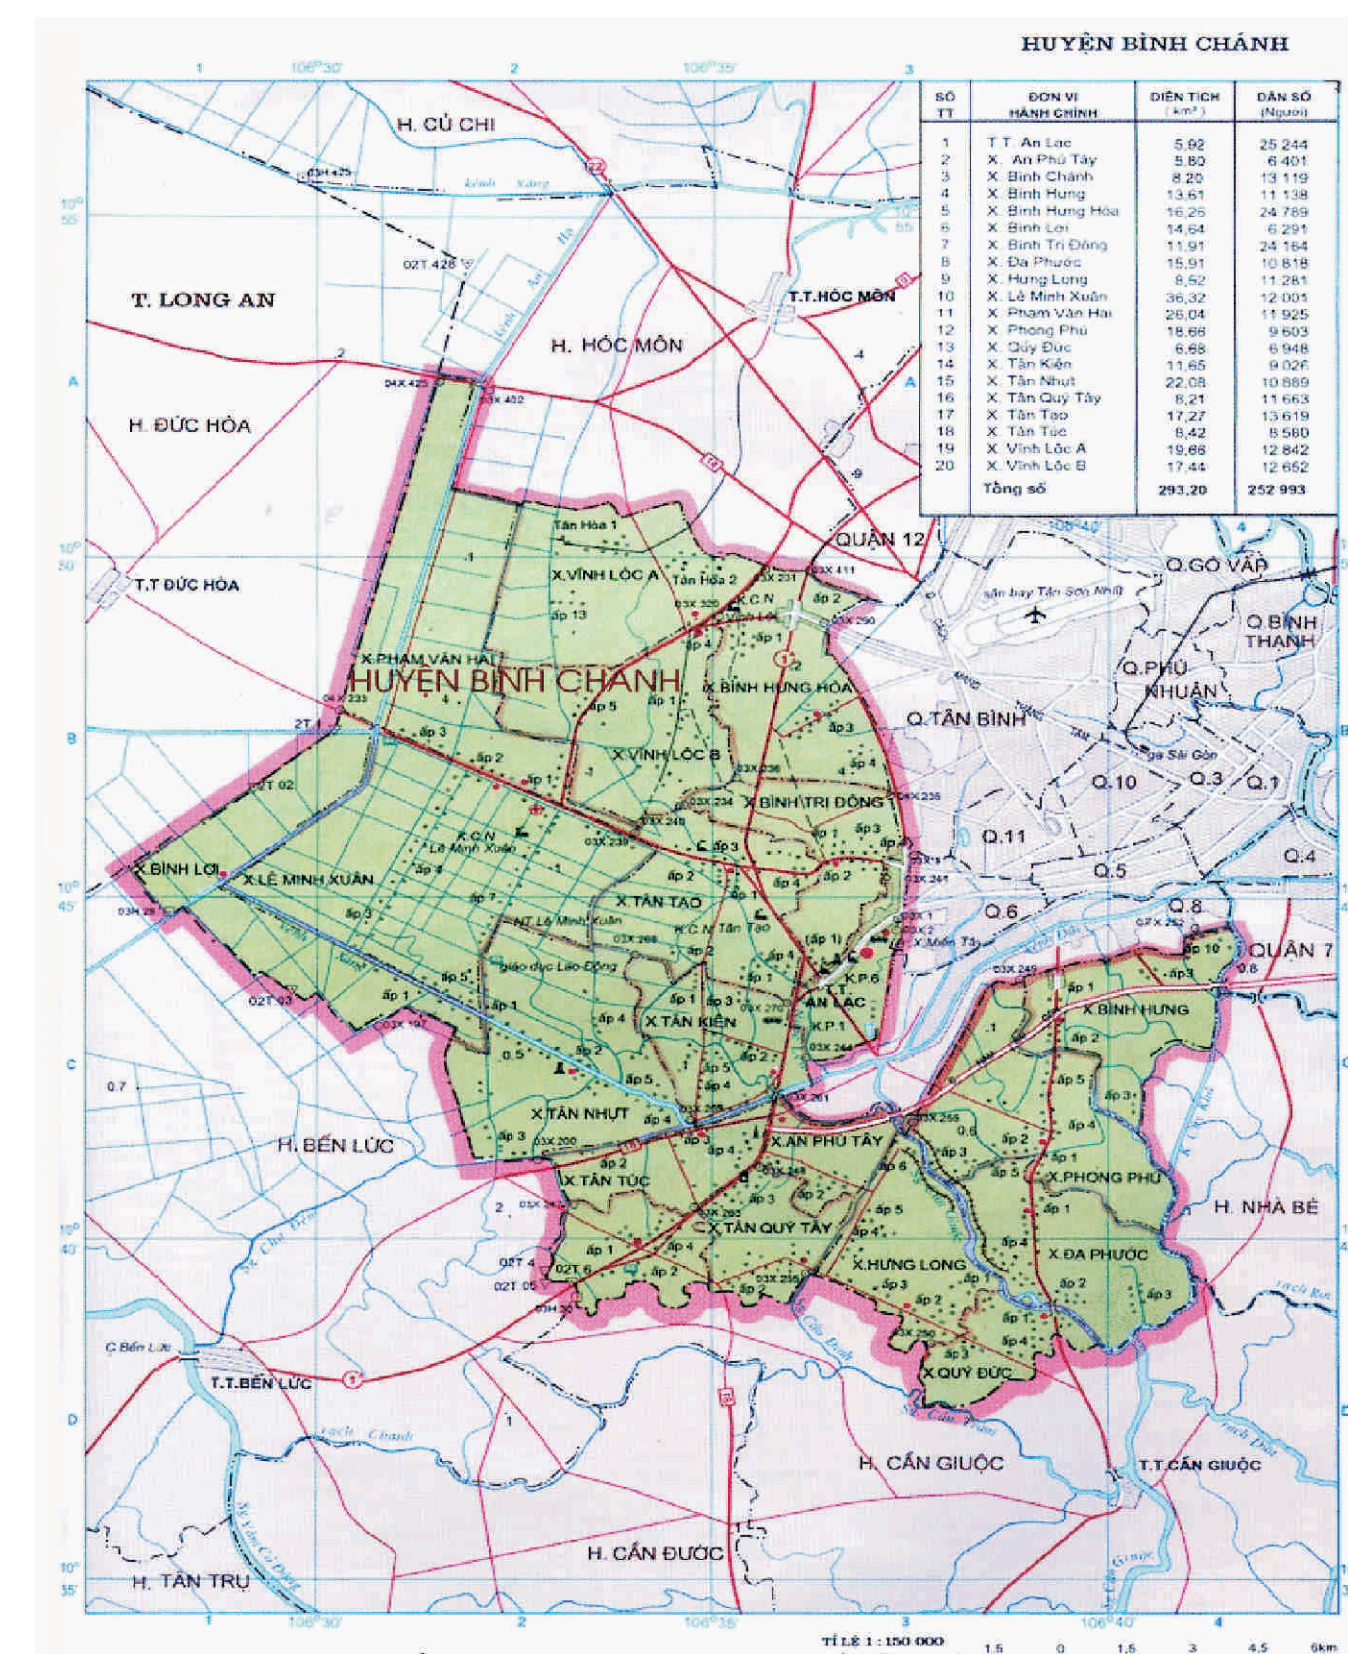

KEÂN H PHÂN PHỐI CÀU VÀØ RAU THUÛY SẢUN VEN ÑOÃ THAØNH PHOÁ HOÀ CHÍ MINH

Số ñoã kênh tiêu thụ cà

Quận 12

Huyện Hóc Môn

Số ñoã kênh tiêu thụ rau

Loại hình kinh doanh

Số ñoã kênh tiêu thụ cà

Loại hình kinh doanh

Loại hình kinh doanh

Loại hình kinh doanh

Loại hình kinh doanh

Loại hình kinh doanh

Loại hình kinh doanh

Thành Phố Hồ Chí Minh

Huyện Bình Chánh

Loại hình kinh doanh