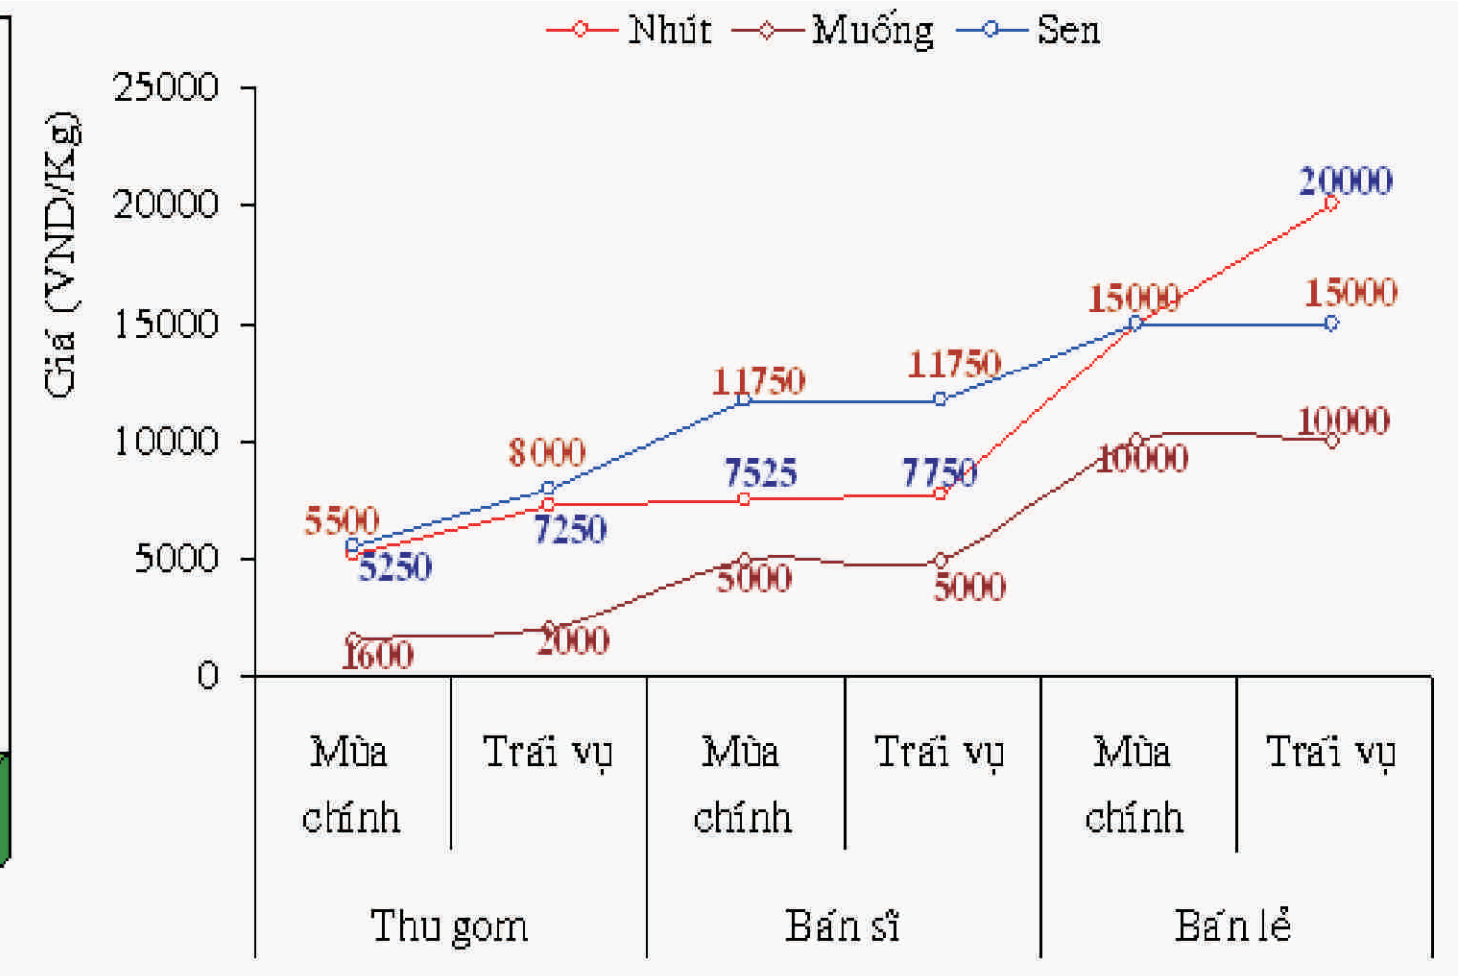

KEÂN H PHÂN PHỐI CÀU VÀØ RAU THUÛY SẢUN VEN ÑOÃ THAØNH PHOÁ HOÀ CHÍ MINH

Số ñoã kênh tiêu thụ cà

Quận 12

Huyện Hóc Môn

Số ñoã kênh tiêu thụ rau

Loại hình kinh doanh

Số ñoã kênh tiêu thụ cà

Loại hình kinh doanh

Loại hình kinh doanh

Loại hình kinh doanh

Loại hình kinh doanh

Loại hình kinh doanh

Loại hình kinh doanh

Thành Phố Hồ Chí Minh

Huyện Bình Chánh

Loại hình kinh doanh

Loại hình kinh doanh

Số ñoã kênh tiêu thụ rau

Số ñoã kênh tiêu thụ rau

Loại hình kinh doanh

Loại hình kinh doanh

Loại hình kinh doanh

Loại hình kinh doanh

Phòng tiện vận chuyển cà