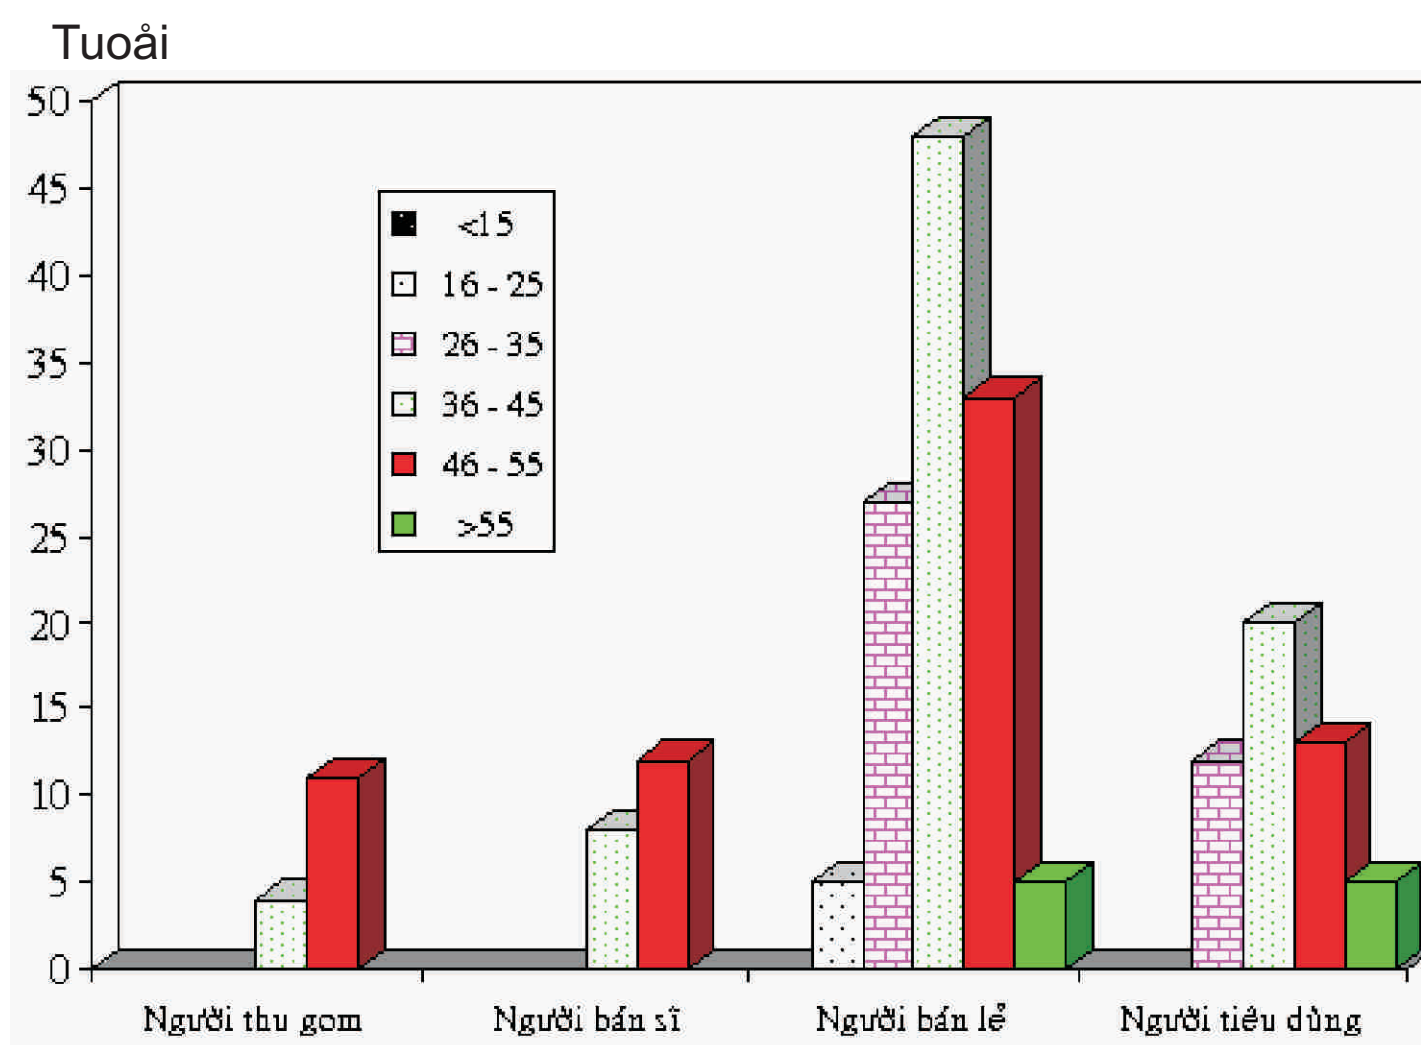

KEÂN H PHÂN PHỐI CÀU VÀØ RAU THUÛY SẢUN VEN ÑOÃ THAØNH PHOÁ HOÀ CHÍ MINH

Số ñoã kênh tiêu thụ cà

Quận 12

Huyện Hóc Môn

Số ñoã kênh tiêu thụ rau

Loại hình kinh doanh

Số ñoã kênh tiêu thụ cà

Loại hình kinh doanh