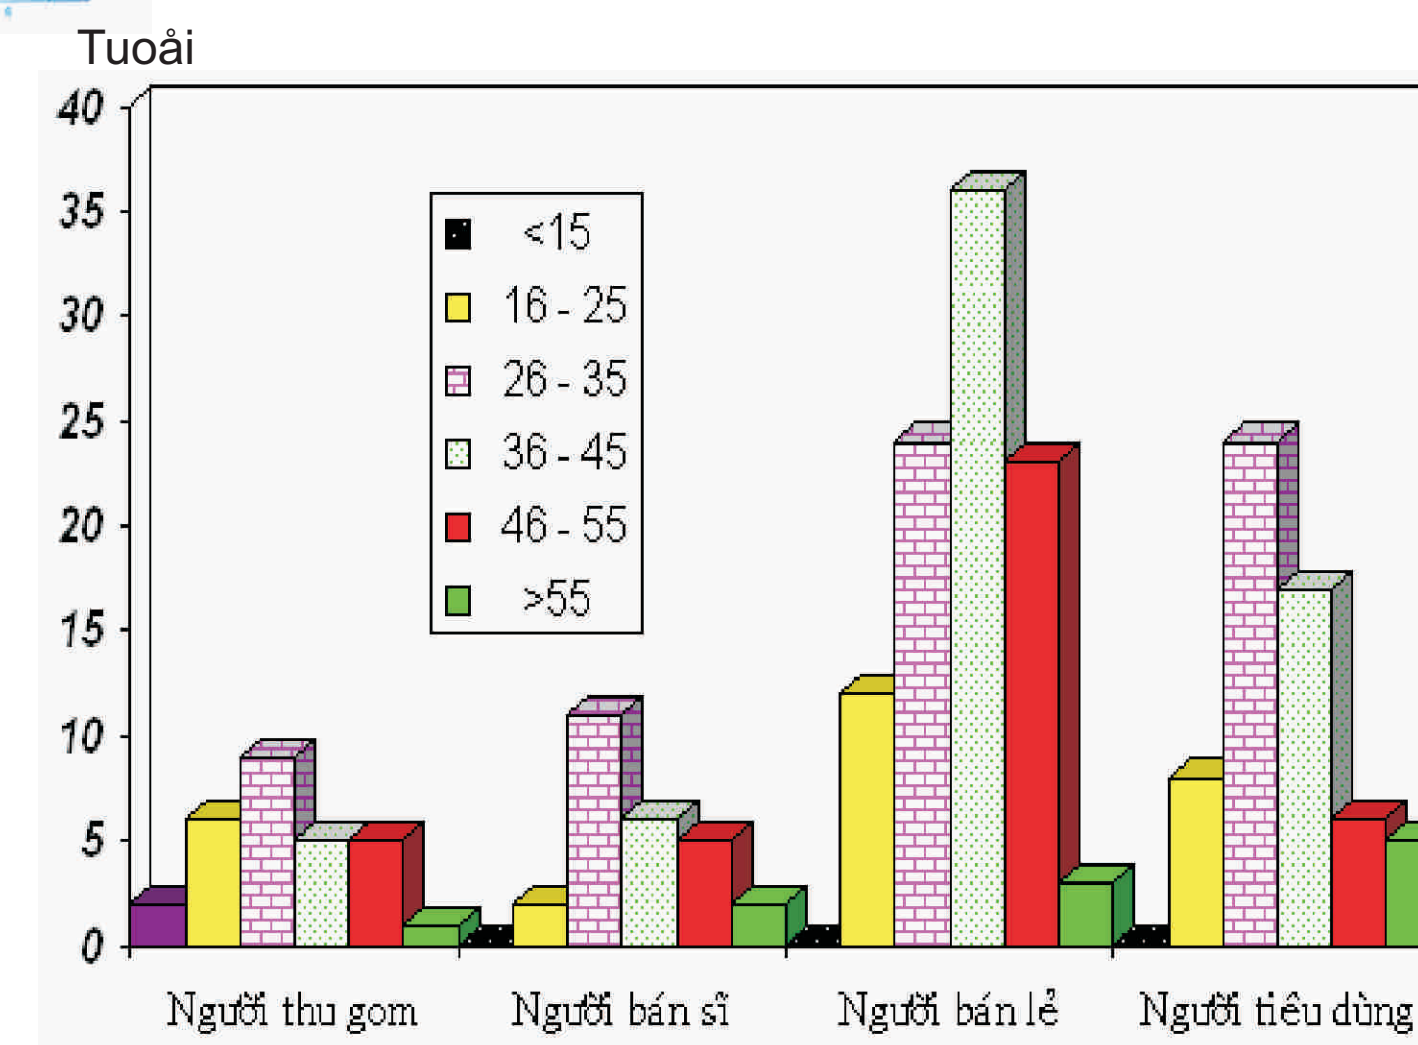

KEÂN H PHÂN PHỐI CÀU VÀØ RAU THUÛY SẢUN VEN ÑOÃ THAØNH PHOÁ HOÀ CHÍ MINH

Số ñoã kênh tiêu thụ cà

Quận 12

Huyện Hóc Môn

Số ñoã kênh tiêu thụ rau

Loại hình kinh doanh

Số ñoã kênh tiêu thụ cà

Loại hình kinh doanh

Loại hình kinh doanh

Loại hình kinh doanh

Loại hình kinh doanh

Loại hình kinh doanh

Loại hình kinh doanh

Thành Phố Hồ Chí Minh

Huyện Bình Chánh

Loại hình kinh doanh