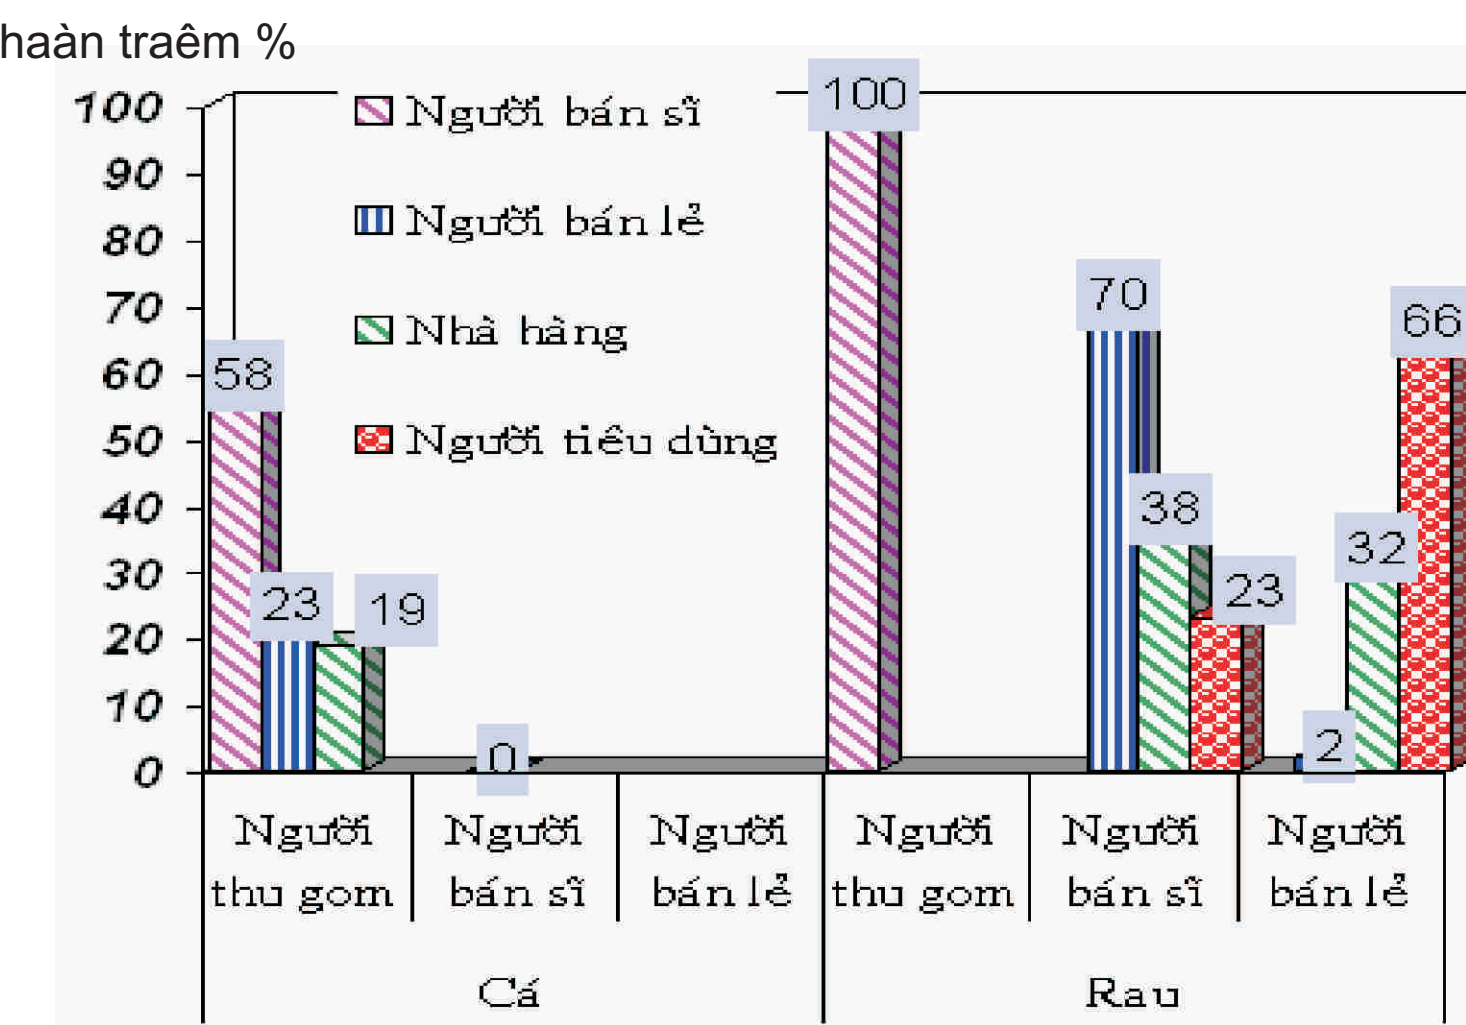

KEÂN H PHÂN PHỐI CÀU VÀØ RAU THUÛY SẢUN VEN ÑOÃ THAØNH PHOÁ HOÀ CHÍ MINH

Số ñoã kênh tiêu thụ cà

Quận 12

Huyện Hóc Môn

Số ñoã kênh tiêu thụ rau

Loại hình kinh doanh

Số ñoã kênh tiêu thụ cà

Loại hình kinh doanh

Loại hình kinh doanh

Loại hình kinh doanh

Loại hình kinh doanh

Loại hình kinh doanh

Loại hình kinh doanh

Thành Phố Hồ Chí Minh

Huyện Bình Chánh

Loại hình kinh doanh